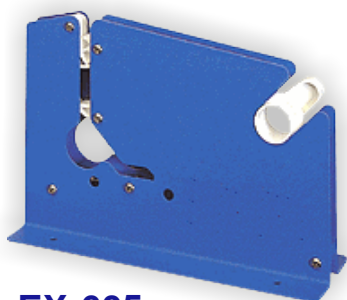

LN-386

ETK-233

Dyspenser z nożem do otwierania kartonów:

- wysuwany z rączki ciętno
- dla taśm o szer. do 50mm
- regulacja siły odwijania
- dwustronne ostrze ze stali nierdzewnej
- osłona ostrza
- rolka z naturalnej gumy

ET-238

Dyspensery "Heavy Duty":

- do zastosowań przemysłowych
- stalowa, wytrzymała konstrukcja
- dla taśm o szer. do 50mm (ET-238)
- oraz do taśm do 75mm (EX-338)
- regulacja siły odwijania
- wzmocniony uchwyt
- osłona ostrza
- rolka z naturalnej gumy

EX-338

Zamykarki do torebek E7:

EX-605

Zamykarki standardowe:

- do taśm do 12mm
- możliwość zamocowania do stołu
- wersja EX-605K z nożem

EX-605K

sprzedaż i wysyłka na ogólnych zasadach TP

**WIĘCEJ SZCZEGÓŁÓW
U NASZYCH DORADCÓW**