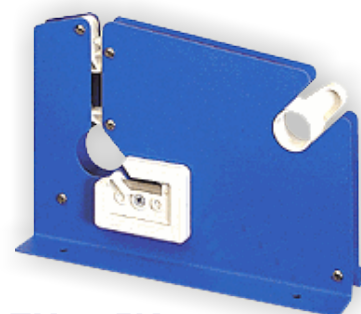

LN-386

ETK-233

Dyspenser z nożem do otwierania kartonów:

- wysuwany z rączki ciętno
- dla taśm o szer. do 50mm
- regulacja siły odwijania
- dwustronne ostrze ze stali nierdzewnej
- osłona ostrza
- rolka z naturalnej gumy

ET-238

Dyspensery "Heavy Duty":

- do zastosowań przemysłowych
- stalowa, wytrzymała konstrukcja
- dla taśm o szer. do 50mm (ET-238)
- oraz do taśm do 75mm (EX-338)
- regulacja siły odwijania
- wzmocniony uchwyt
- osłona ostrza
- rolka z naturalnej gumy

EX-338

Zamykarki do torebek E7:

EX-605

Zamykarki standardowe:

- do taśm do 12mm
- możliwość zamocowania do stołu
- wersja EX-605K z nożem

EX-605K

sprzedaż i wysyłka na ogólnych zasadach TP

**WIĘCEJ SZCZEGÓŁÓW
U NASZYCH DORADCÓW**